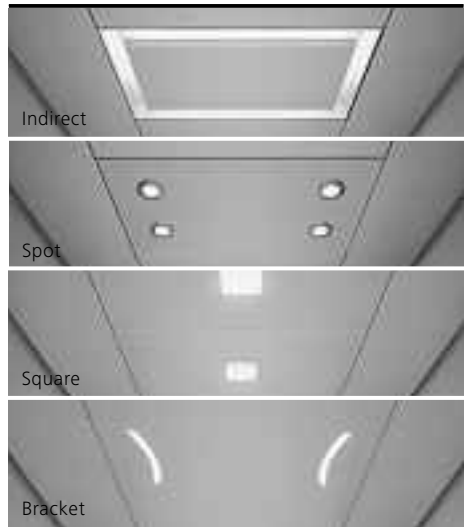

Oświetlenie

Sufit

Stal nierdzewna szczotkowana
Lucerne

Stal nierdzewna lustrzana
Montreux

Malowany proszkowo
Riga Grey

Malowany proszkowo
Polar White

Uwaga

Dane techniczne, dostępne opcje i kolory mogą ulec zmianie. Wszystkie, demonstrowane na stronach niniejszego folderu kabiny i zestawienia elementów służą jedynie celom poglądowym. Prezentowane w katalogu próbki mogą różnić się od rzeczywistych kolorów i materiałów.