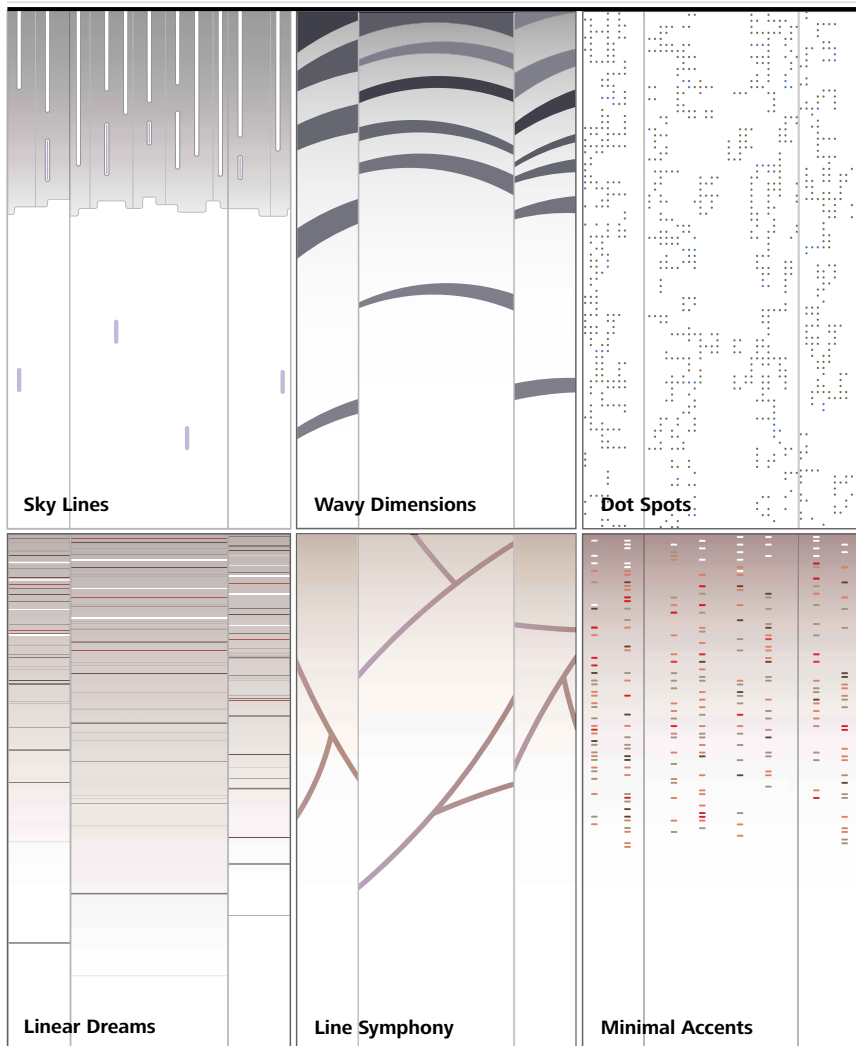

Nadruk cyfrowy na stali nierdzewnej

Stwórz wyjątkowy nastrój nie tylko za pomocą kolorów, ale także efektownych wzorów nadrukowanych na stali nierdzewnej. Do wyboru masz uporządkowane, geometryczne formy bądź fantazyjne, organiczne motywy. Wybierz stal nierdzewną, pięknie roziskrzoną, w tonacji brązowej lub szarej.

Sunset Boulevard

Cyfrowy nadruk na stali nierdzewnej

Kabina

Oświetlenie

Sufit

Ściany

Cyfrowy nadruk na stali nierdzewnej, lustrzanej Montreux
lub stali nierdzewnej, matowej Lugano

Uwaga