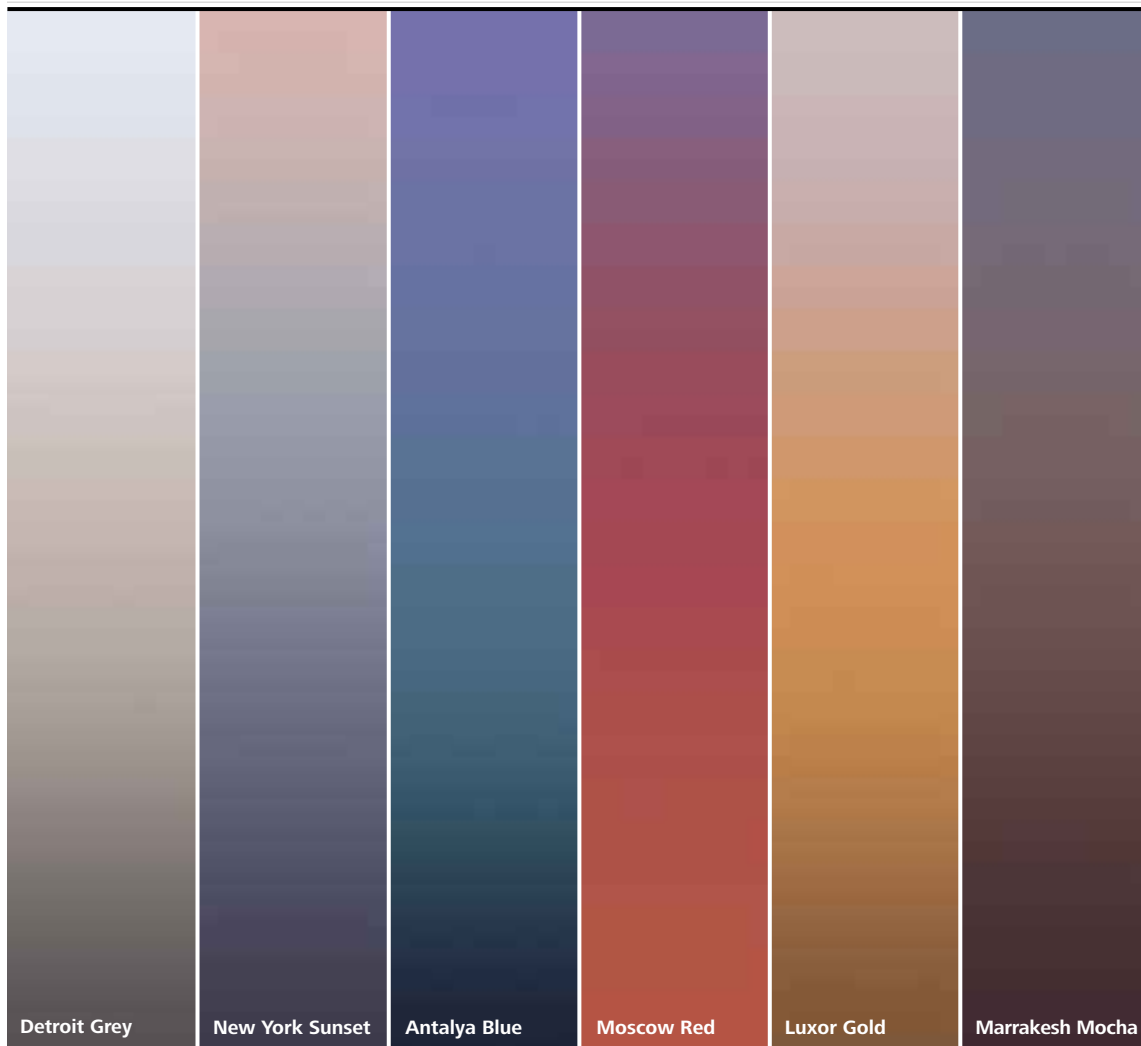

Ściany
Cyfrowy nadruk
na szkłe matowym