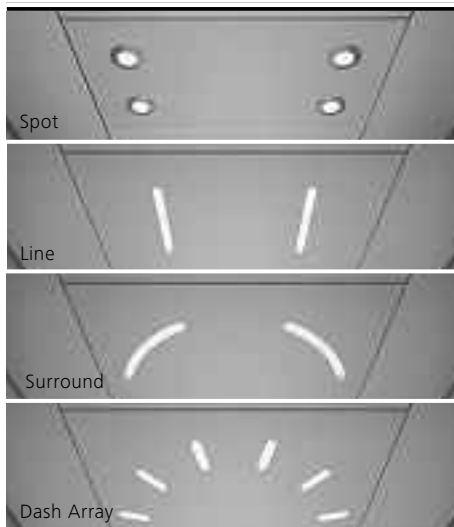

Ściany

Stal
nierdzewna

Podłoga

Sunset Boulevard

Cyfrowy nadruk na szkle matowym

Kabina

Oświetlenie

Sufit