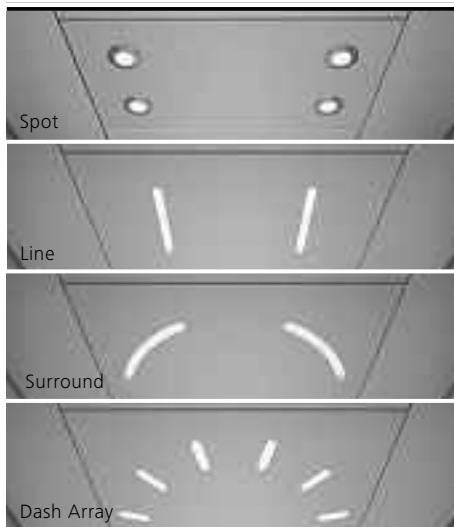

Oświetlenie